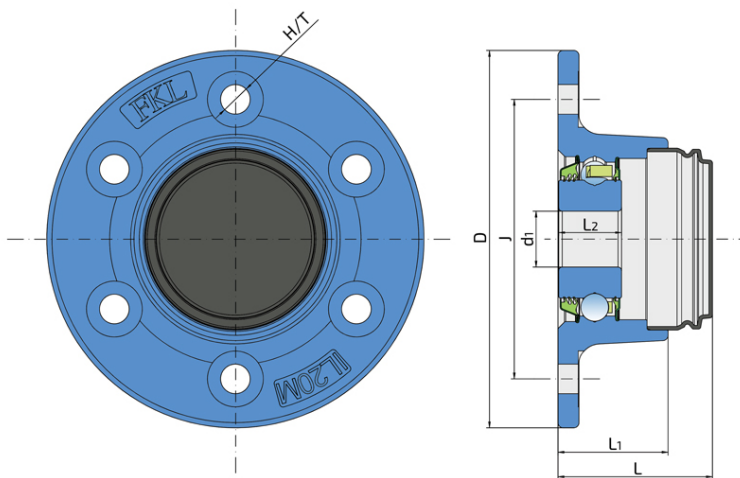

AGRO POINT GLAVČINA

IL20-80/6H-B16

AGRO POINT GLAVČINA

Sejačica

Tehničke Specifikacije

J	Prečnik podeonog kruga	80 mm
D	Spoljni prečnik ležaja	108 mm
H/T	Otvor/Navoj	16x6 mm
d1	Unutrašnji prečnik ležaja	16 mm
L	Ukupna dužina	44.2 mm
L1	Ukupna širina priрубnica	31.5 mm
L2	Širina ležaja	18 mm
kg	Masa	0.69 kg
Cdyn	Dinamička nosivost	22 kN
Co	Statička nosivost	15.2 kN
Pu	Granična zamorna nosivost	0.64 kN

Zaptivanje

T ZAPTIVKA / S ZAPTIVKA + ZAŠTITNI METALNI POKLOPAC

3-usna zaptivka sa bazne strane i S zaptivka sa zaštitnim metalnim poklopcem sa čeone strane. 3-usna zaptivka sa bazne strane takodje zaštićena diskom, štiti ležaj od nečistoće. S zaptivka sa zaštitnim metalnim poklopcem sa čeone strane štiti ležaj od nečistoće.