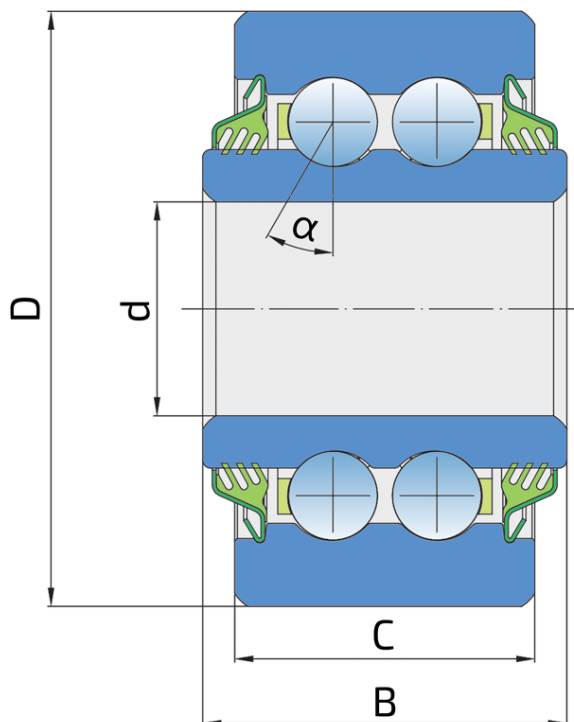

Dvoredni kuglični ležaj sa kosim dodirom

XS 5203.B-2T

Dvoredni kuglični ležaj sa kosim dodirom

Tehničke Specifikacije

d	Unutrašnji prečnik ležaja	16.26 mm
D	Spoljni prečnik ležaja	45.23 mm
B	Širina unutrašnjeg prstena	27.66 mm
C	Širina spoljnog prstena	22.8 mm
kg	Masa	0.18 kg
C _{dyn}	Dinamička nosivost	14.21 kN
C _o	Statička nosivost	8.8 kN
P _u	Granična zamorna nisivost	0.3696 kN
α	Dodirni ugao	30 °

Zaptivanje

T ZAPTIVKA / T ZAPTIVKA (2T)

Trousna zaptivka na obe strane ležaja pruža jednaku zaštitu od nečistoća. Preporučuje se za primenu u uslovima gde je mogućnost prodora nečistoće jednaka sa obe strane.