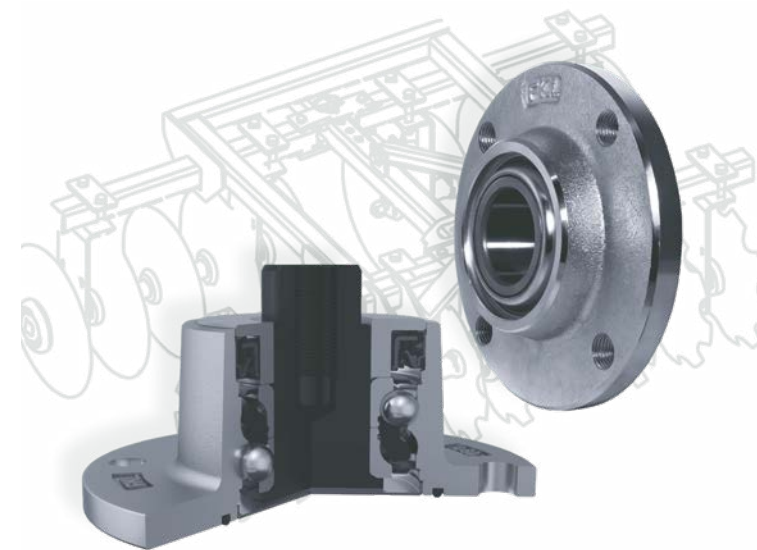

IL60

LSQFH210-2PB.H

LR-35/72

PL-185-M30-L+M30x1.5
5554503

PL-127-G
28071300

LESQFS212-TDT.H
00240187

GWST 211PPB45

**ПРЕИМУЩЕСТВА
СТУПИЦ AGRO POINT**

- ✓ Эффективная система уплотнений
- ✓ Высокая грузоподъемность
- ✓ Интегрированный кованый фланец
- ✓ Устойчивость к коррозии
- ✓ Высокий уровень надежности и продолжительный срок службы
- ✓ Увеличенная производительность
- ✓ Необслуживаемый продукт
- ✓ Простота монтажа и замены